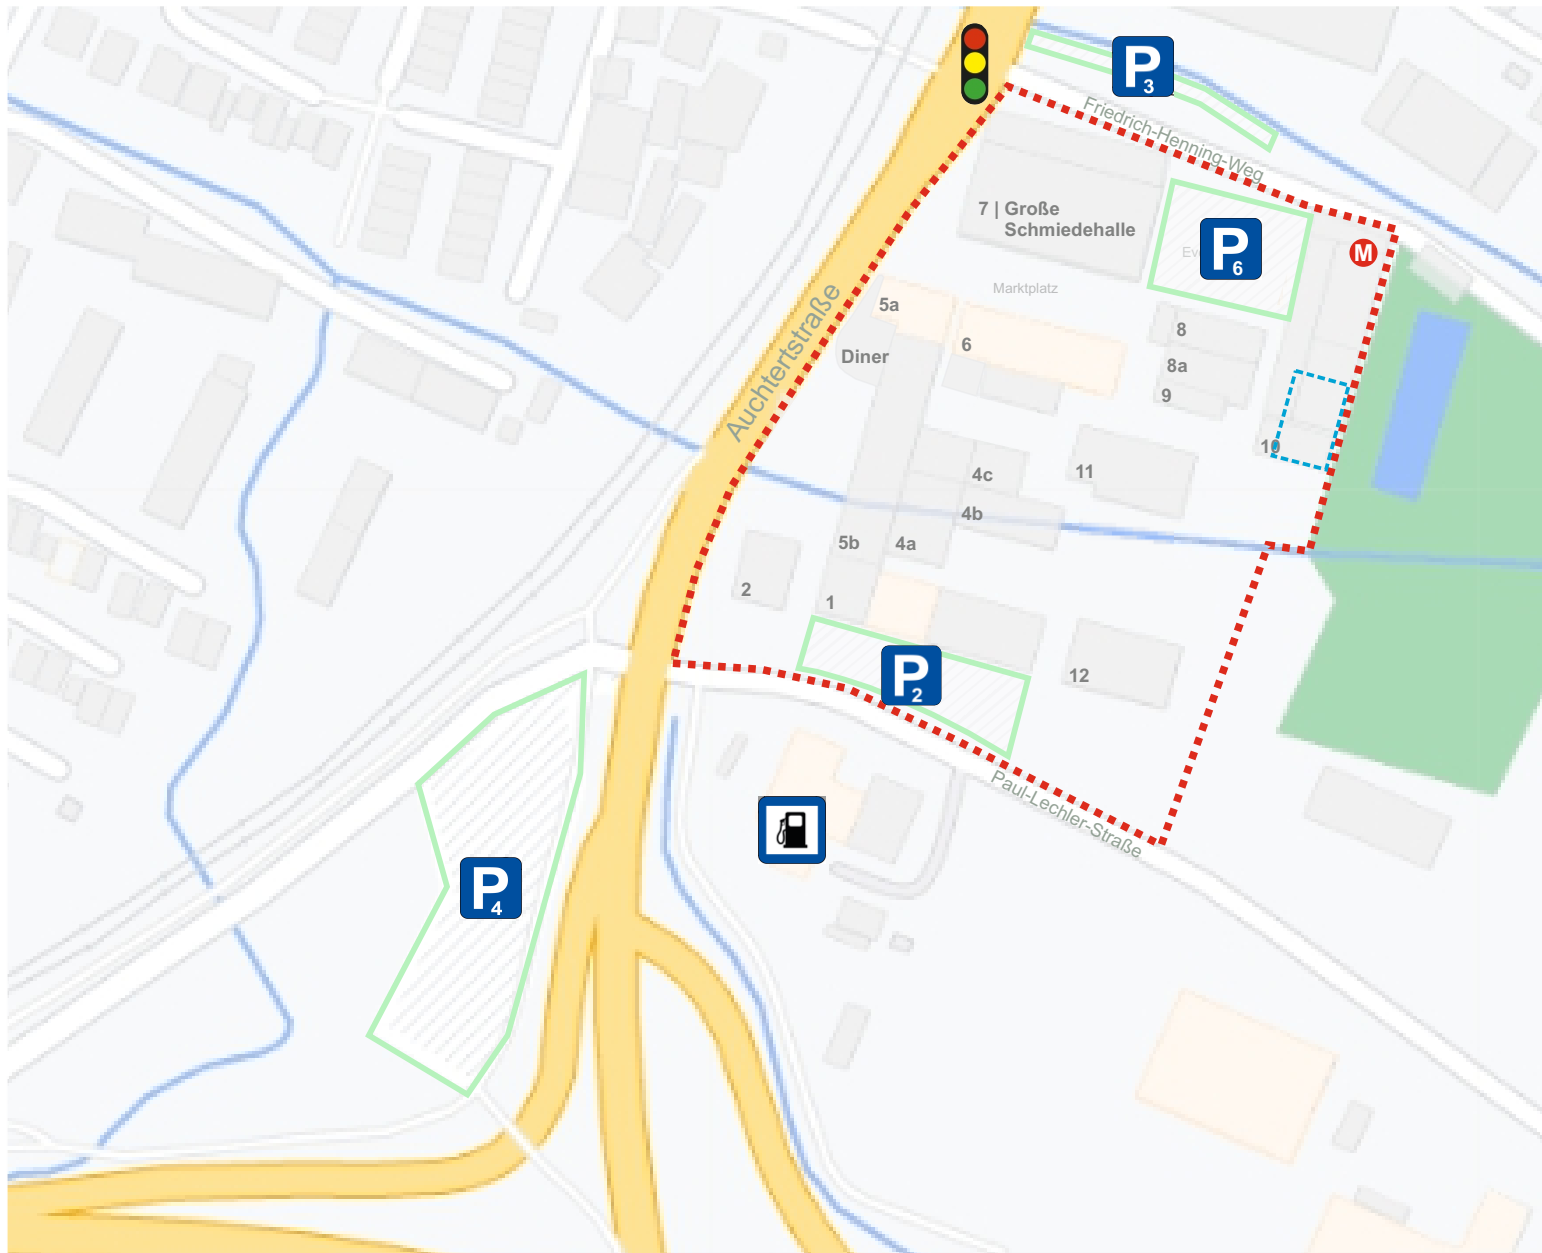

# Anfahrtsskizze Motorworld Manufaktur Metzingen

Alte Schmiede 1-12, 72555 Metzingen

Eventlocation

Areal Motorworld  
Manufaktur Metzingen

Für die Navigation zum Parkplatz ist folgende  
Adresse geeignet:  
Auchterterstraße 19 | 72555 Metzingen  
Diese Adresse bringt Sie zur OMV Tankstelle  
und kann somit als Orientierungspunkt genutzt  
werden.

Motorworld Manufaktur  
Centermanagement

Parkplatz

Wegeföhrung P1 -  
Veranstaltungslocation

OMV Tankstelle